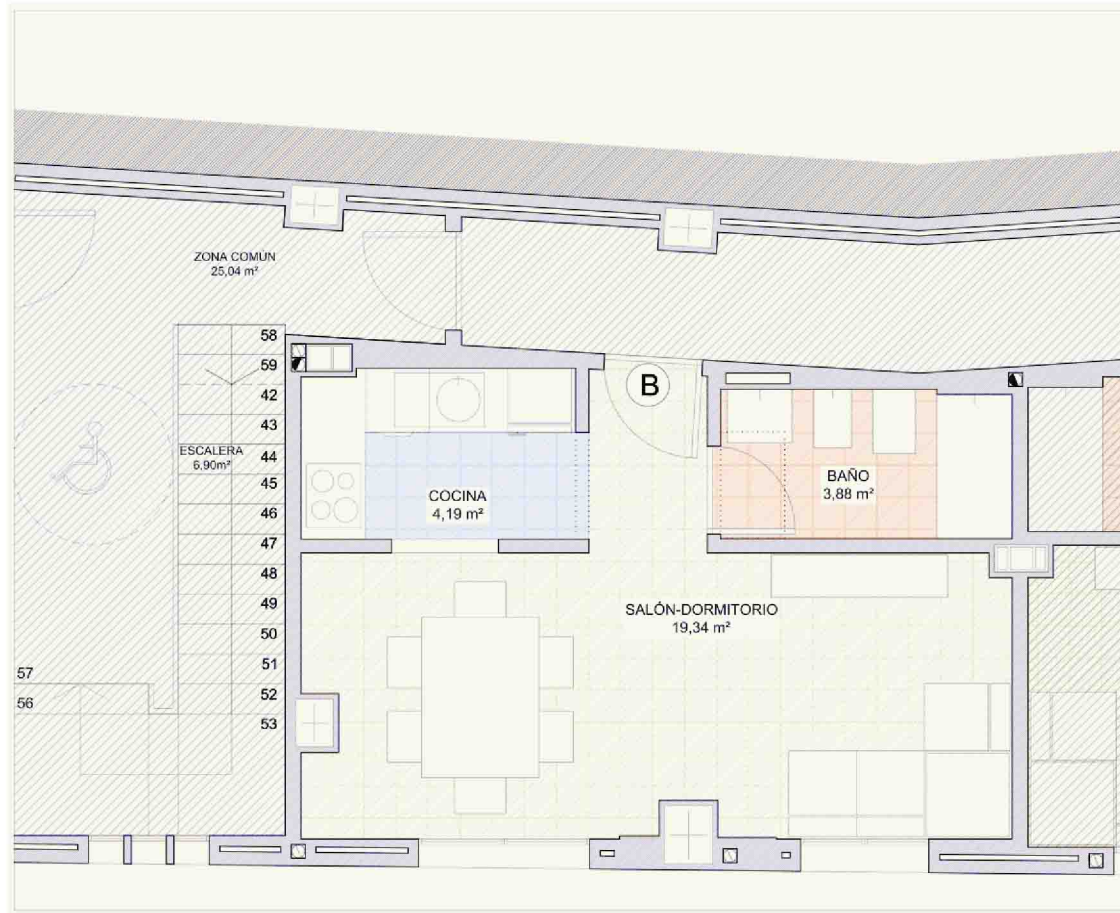

LOCALIZACION DE LA VIVIENDA EN LA PLANTA

VIVIENDA TIPO
SEGUNDA A

SUP.UTIL 70,30 m²

SUP.CONST.+Z.C. 101,75 m²

LOCALIZACION DE LA VIVIENDA EN LA PLANTA

VIVIENDA TIPO
SEGUNDA B

SUP.UTIL 27,41 m²

SUP.CONST.+Z.C. 39,22 m²