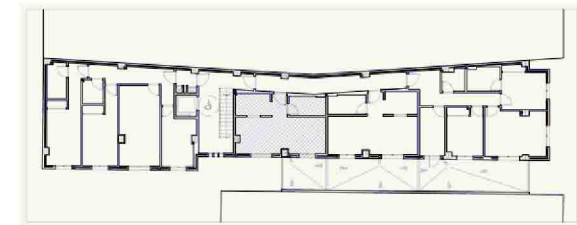

LOCALIZACION DE LA VIVIENDA EN LA PLANTA

VIVIENDA TIPO
SEGUNDA A

SUP.UTIL 70,30 m²

SUP.CONST.+Z.C. 101,75 m²

LOCALIZACION DE LA VIVIENDA EN LA PLANTA

VIVIENDA TIPO
SEGUNDA B

SUP.UTIL 27,41 m²

SUP.CONST.+Z.C. 39,22 m²